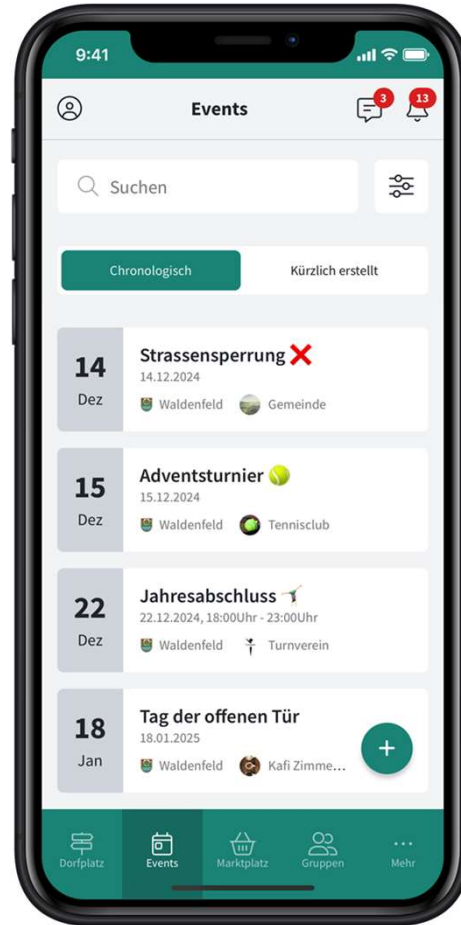

# Wie funktioniert der Digitale Dorfplatz?

Crossiety ist eine lokale und vertrauenswürdige Kommunikationsplattform für Gemeinden.

*informieren kommunizieren vernetzen  
organisieren engagieren*

**Die Plattform ist für die Bevölkerung, Vereine und Gewerbebetriebe kostenlos verfügbar.**

# Der Digitale Dorfplatz vernetzt alle Interessengemeinschaften miteinander

Behörden

Einwohner

Vereine

Schulen

Gewerbe

Communities

**lokal**

**vertrauenswürdig**

**sinnvoll**

*Ich schätze den Digitalen Dorfplatz, weil man dort schnell und unkompliziert alles Wichtige erfährt, was in der Gemeinde läuft – sei es Veranstaltungen oder andere Themen.*

Neuigkeiten

Veranstaltungen

Marktplatz

Gruppen