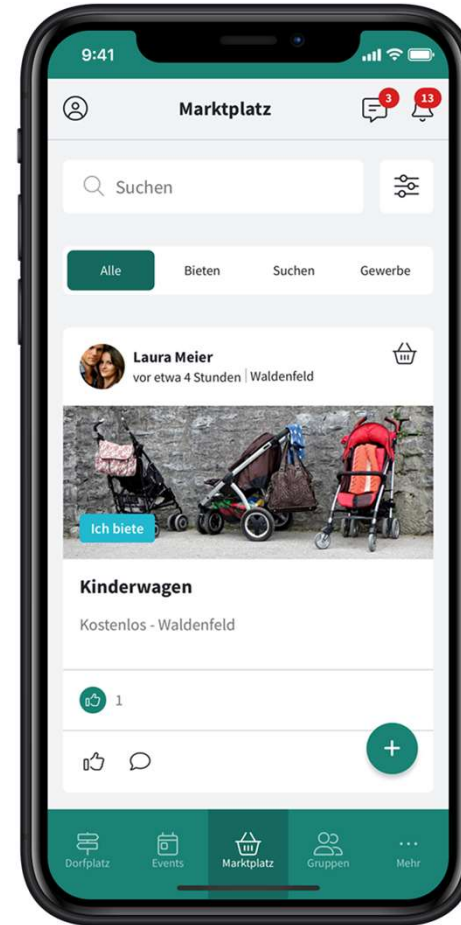

# Wie funktioniert der Digitale Dorfplatz?

Crossiety ist eine lokale und vertrauenswürdige Kommunikationsplattform für Gemeinden.

*informieren kommunizieren vernetzen  
organisieren engagieren*

**Die Plattform ist für die Bevölkerung, Vereine und Gewerbebetriebe kostenlos verfügbar.**

# Der Digitale Dorfplatz vernetzt alle Interessengemeinschaften miteinander

Behörden

Einwohner

Vereine

Schulen

Gewerbe

Communities

**lokal**

**vertrauenswürdig**

**sinnvoll**

*Ich schätze den Digitalen Dorfplatz, weil man dort schnell und unkompliziert alles Wichtige erfährt, was in der Gemeinde läuft – sei es Veranstaltungen oder andere Themen.*

Neuigkeiten

Veranstaltungen

Marktplatz

Gruppen