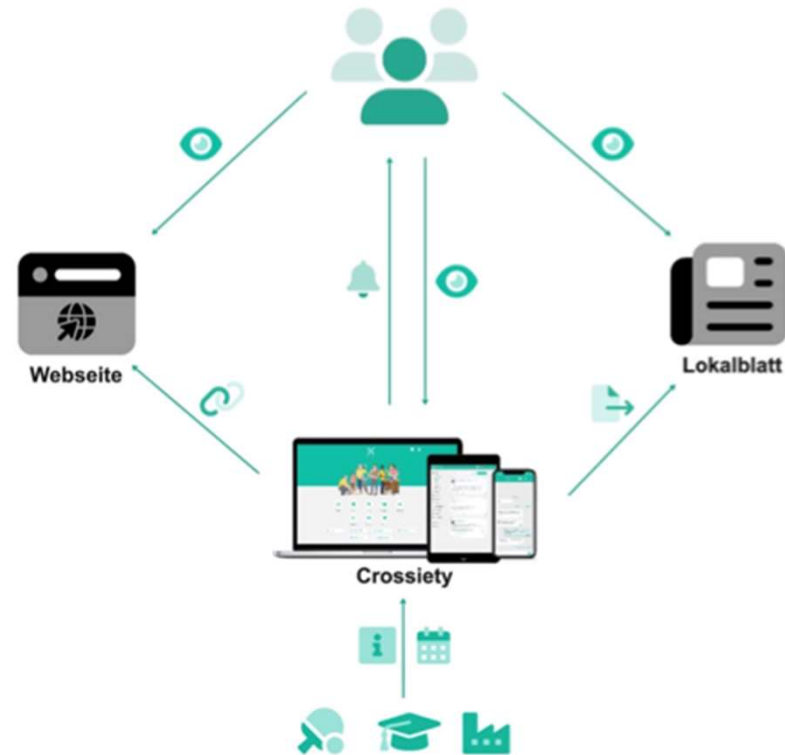

## Warum Gemeinden auf Crossiety setzen

**Mehr Reichweite für öffentliche Informationen generieren**

**Bevölkerung in Echtzeit erreichen**

**Geld, Zeit und Ressourcen sparen dank Digitalisierung und Automatisierung**

**Vereinen, Gewerbe, Projekten und Engagements zu mehr Sichtbarkeit verhelfen**

**Bessere Einbindung von Einheimischen und Zweitwohnbesitzer**

*„Es ist schön, alles an einem Ort zu finden, was in der Gemeinde passiert.“*

## Praktische Schnittstellen, damit Sie Ihre Beiträge nicht doppelt und dreifach erfassen müssen

— ” —