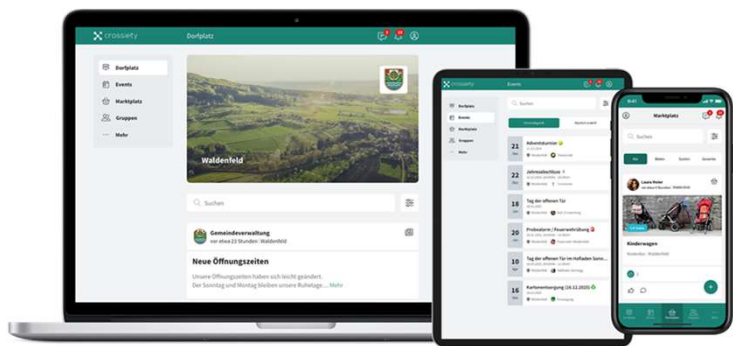

# Vision

**Wir stärken lokale Gemeinschaften durch digitale Vernetzung.**

Dies erreichen wir, indem wir jeder Person den Zugang zu relevanten, vertrauensvollen Informationen und Engagements in ihrer Gemeinde und Region ermöglichen.

**Die Plattform ist für die Bevölkerung, Vereine und Gewerbebetriebe kostenlos verfügbar.**

# Wie funktioniert der Digitale Dorfplatz?

Crossiety ist eine lokale und vertrauenswürdige Kommunikationsplattform für Gemeinden.

*informieren kommunizieren vernetzen  
organisieren engagieren*

**Die Plattform ist für die Bevölkerung, Vereine und Gewerbebetriebe kostenlos verfügbar.**

# Der Digitale Dorfplatz vernetzt alle Interessengemeinschaften miteinander

Behörden

Einwohner

Vereine

Schulen

Gewerbe

Communities

**lokal**