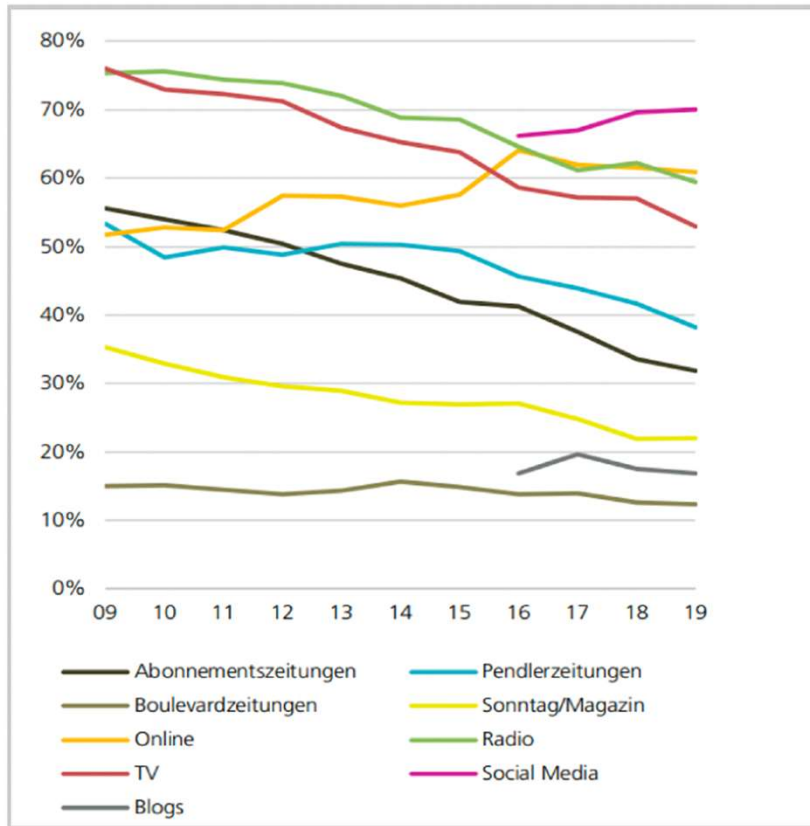

# Welche Herausforderungen hat Ihr Verein aktuell?

# Herausforderung in der Kommunikation

Während internationale Plattformen die globale Welt vernetzen, konzentriert sich das soziale Netzwerk von Crossiety auf die Vernetzung von lokalen Gemeinschaften.

# Mediennutzungsverhalten

Quelle: Schneider & Eisenegger (2019)

Darstellung IX.9: Nutzung nach Alter

Quelle: Fög – Jahrbuch Qualität der Medien (2023)

*«Die Gemeinschaft und der Zusammenhalt im Dorf sind durch die Plattform stärker geworden»*