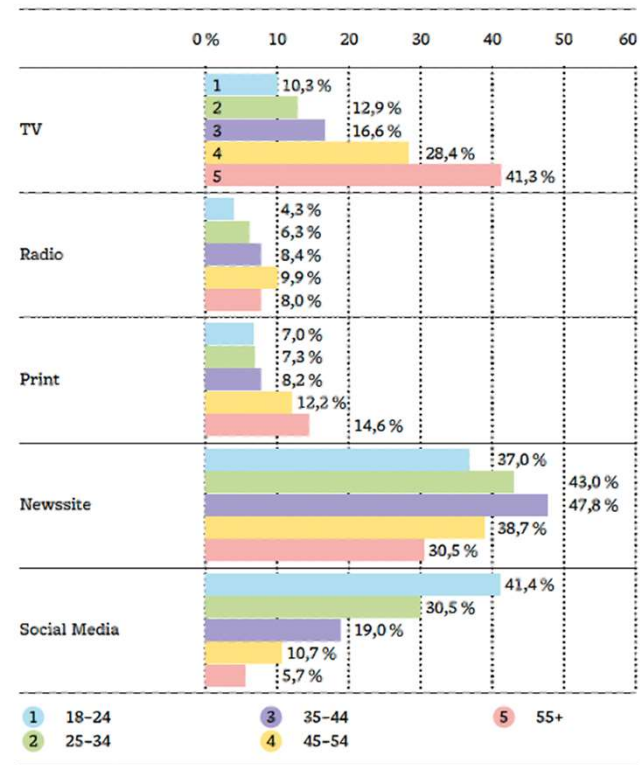

# Welche Herausforderungen hat Ihr Verein aktuell?

# Herausforderung in der Kommunikation

Während internationale Plattformen die globale Welt vernetzen, konzentriert sich das soziale Netzwerk von Crossiety auf die Vernetzung von lokalen Gemeinschaften.

***versus.***

# Mediennutzungsverhalten

Quelle: Schneider & Eisenegger (2019)

Darstellung IX.9: Nutzung nach Alter

Quelle: Fög – Jahrbuch Qualität der Medien (2023)

*«Die Gemeinschaft und der Zusammenhalt im Dorf sind durch die Plattform stärker geworden»*