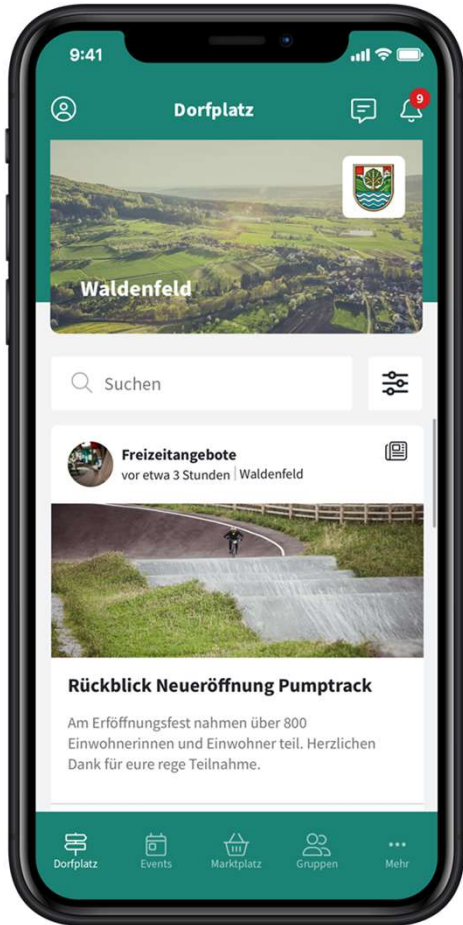

# Wie funktioniert der Digitale Dorfplatz?

Crossiety ist eine lokale und vertrauenswürdige Kommunikationsplattform für Gemeinden.

*informieren kommunizieren vernetzen  
organisieren engagieren*

**Die Plattform ist für die Bevölkerung, Vereine und Gewerbebetriebe kostenlos verfügbar.**

# Der Digitale Dorfplatz vernetzt alle Interessengemeinschaften miteinander

Behörden

Einwohner

Vereine

Schulen

Gewerbe

Communities

**lokal**

**vertrauenswürdig**

**sinnvoll**

*Ich schätze den Digitalen Dorfplatz, weil man dort schnell und unkompliziert alles Wichtige erfährt, was in der Gemeinde läuft – sei es Veranstaltungen oder andere Themen.*